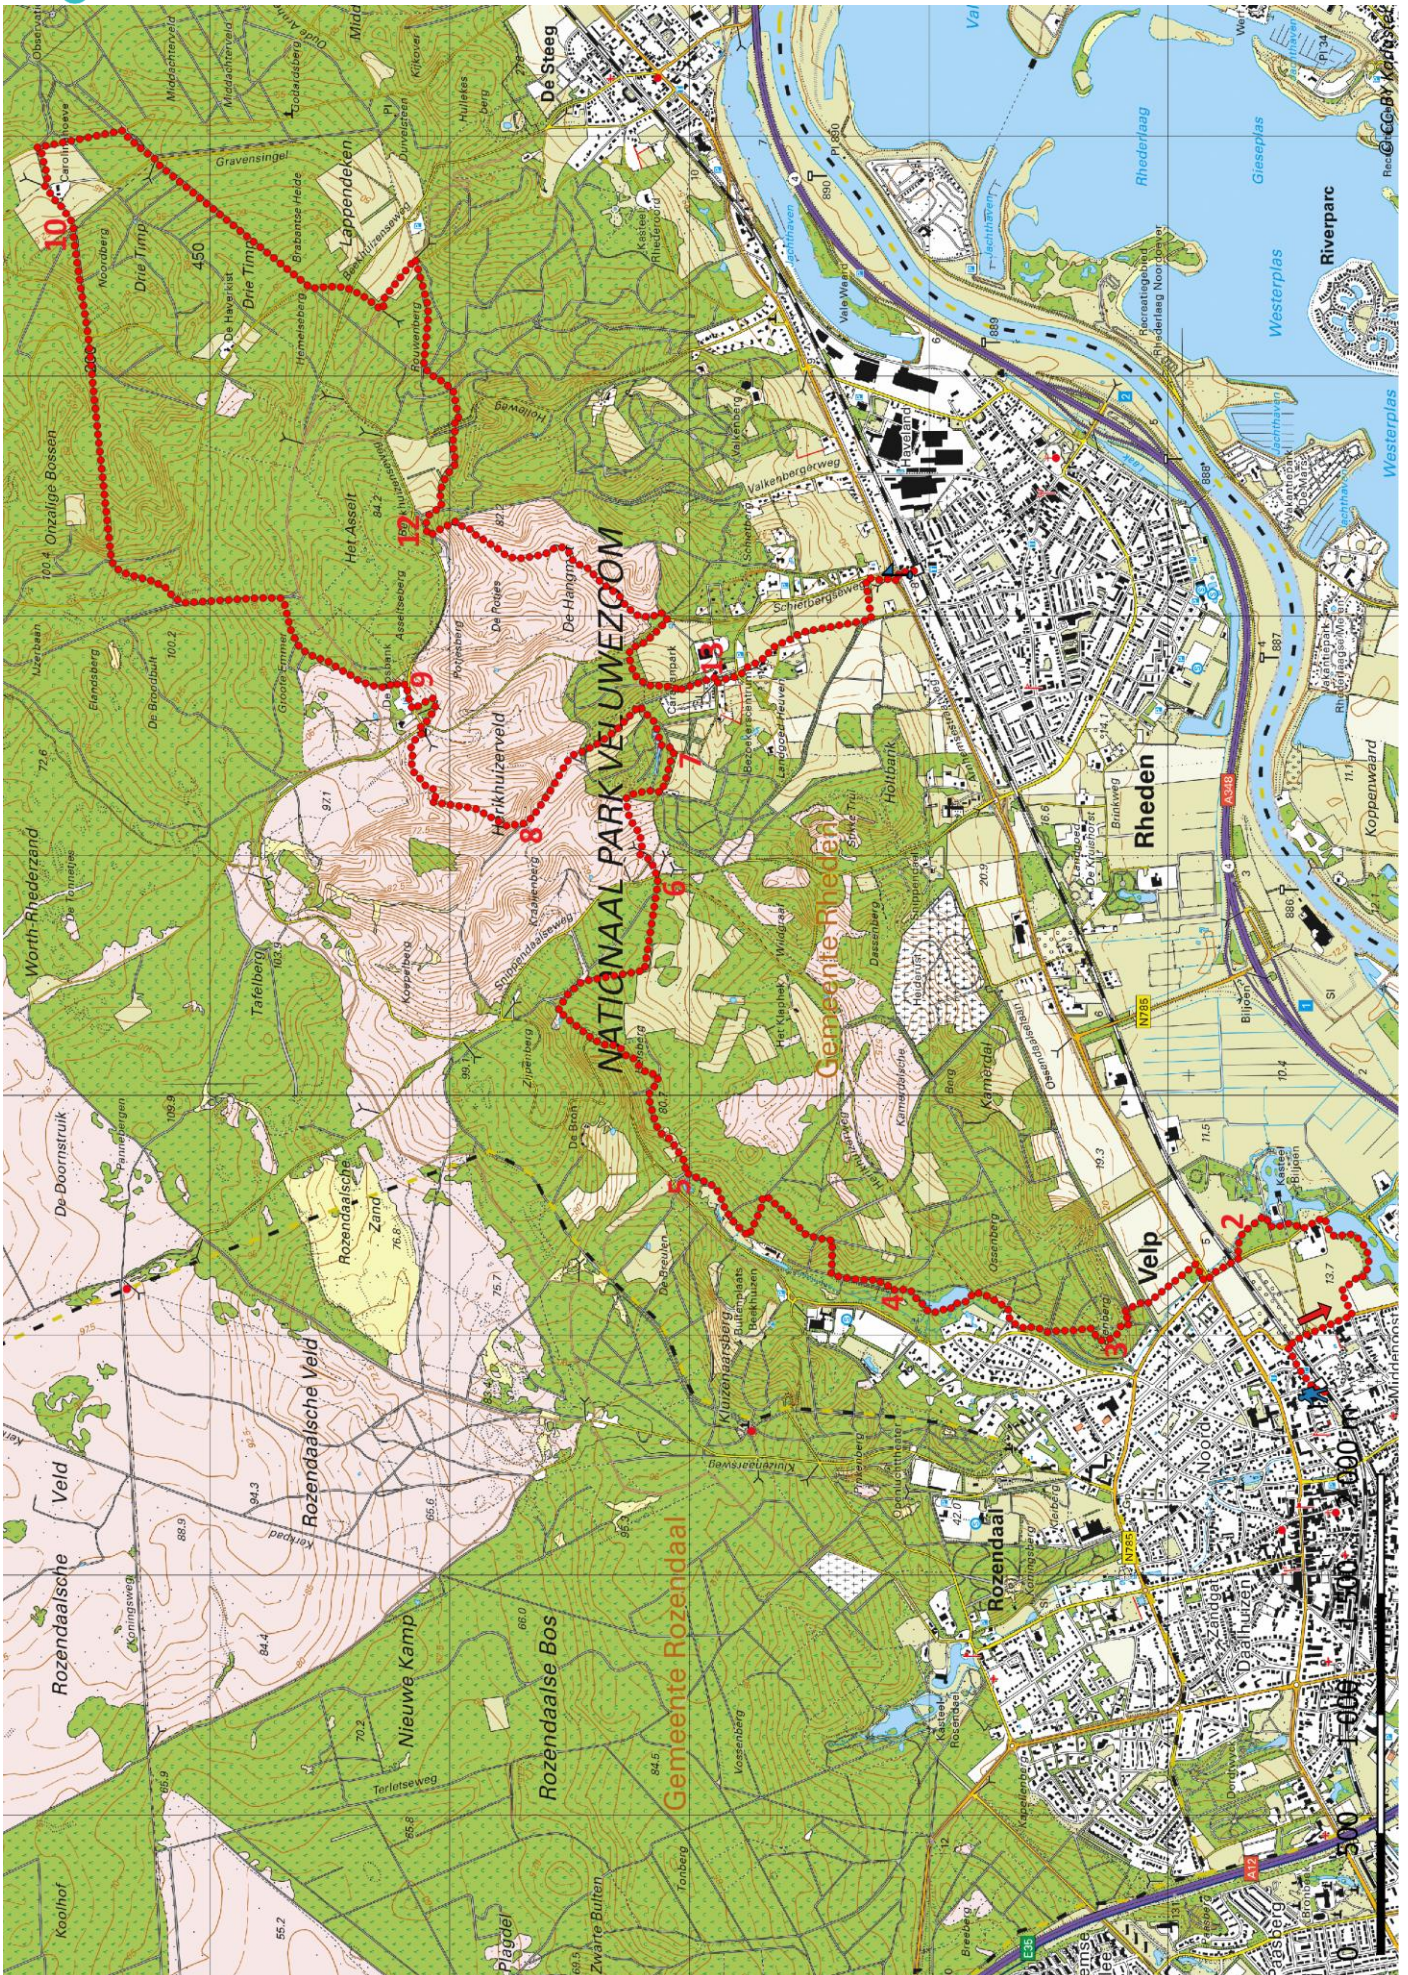

Klik, Print en Wandel

Wandelroutes voor en door wandelaars

Door de Onzellige Bossen | Velp - Rheden te Gelderland (nl) (19 kilometer)