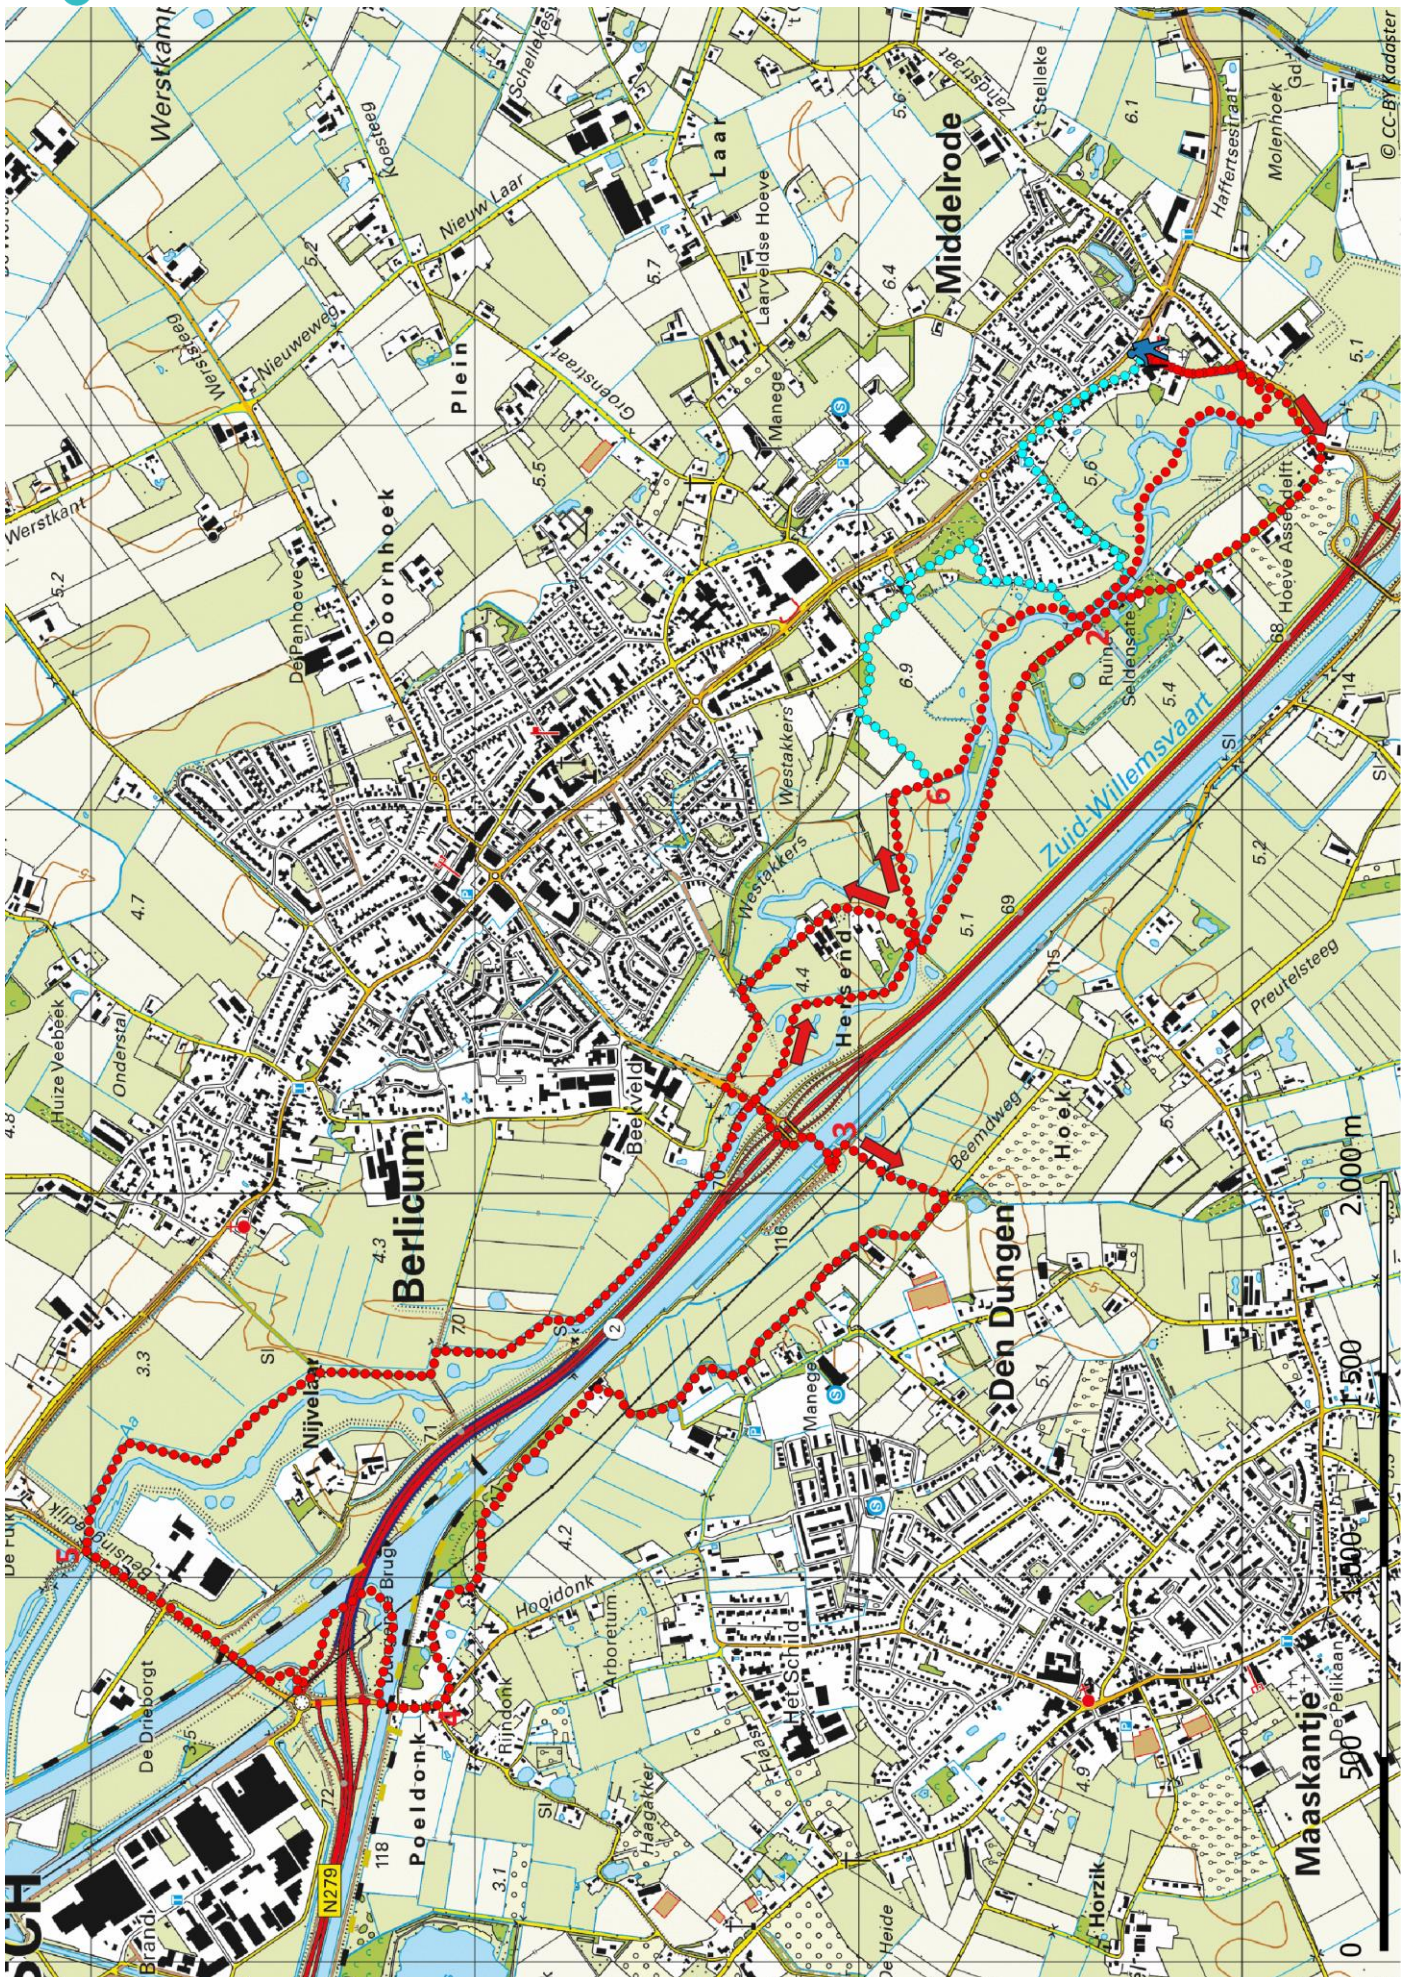

Klik, Print en Wandel

Wandelroutes voor en door wandelaars

Door een dynamisch beekdal | Middelrode te Noord-Brabant (nl) (14 kilometer)