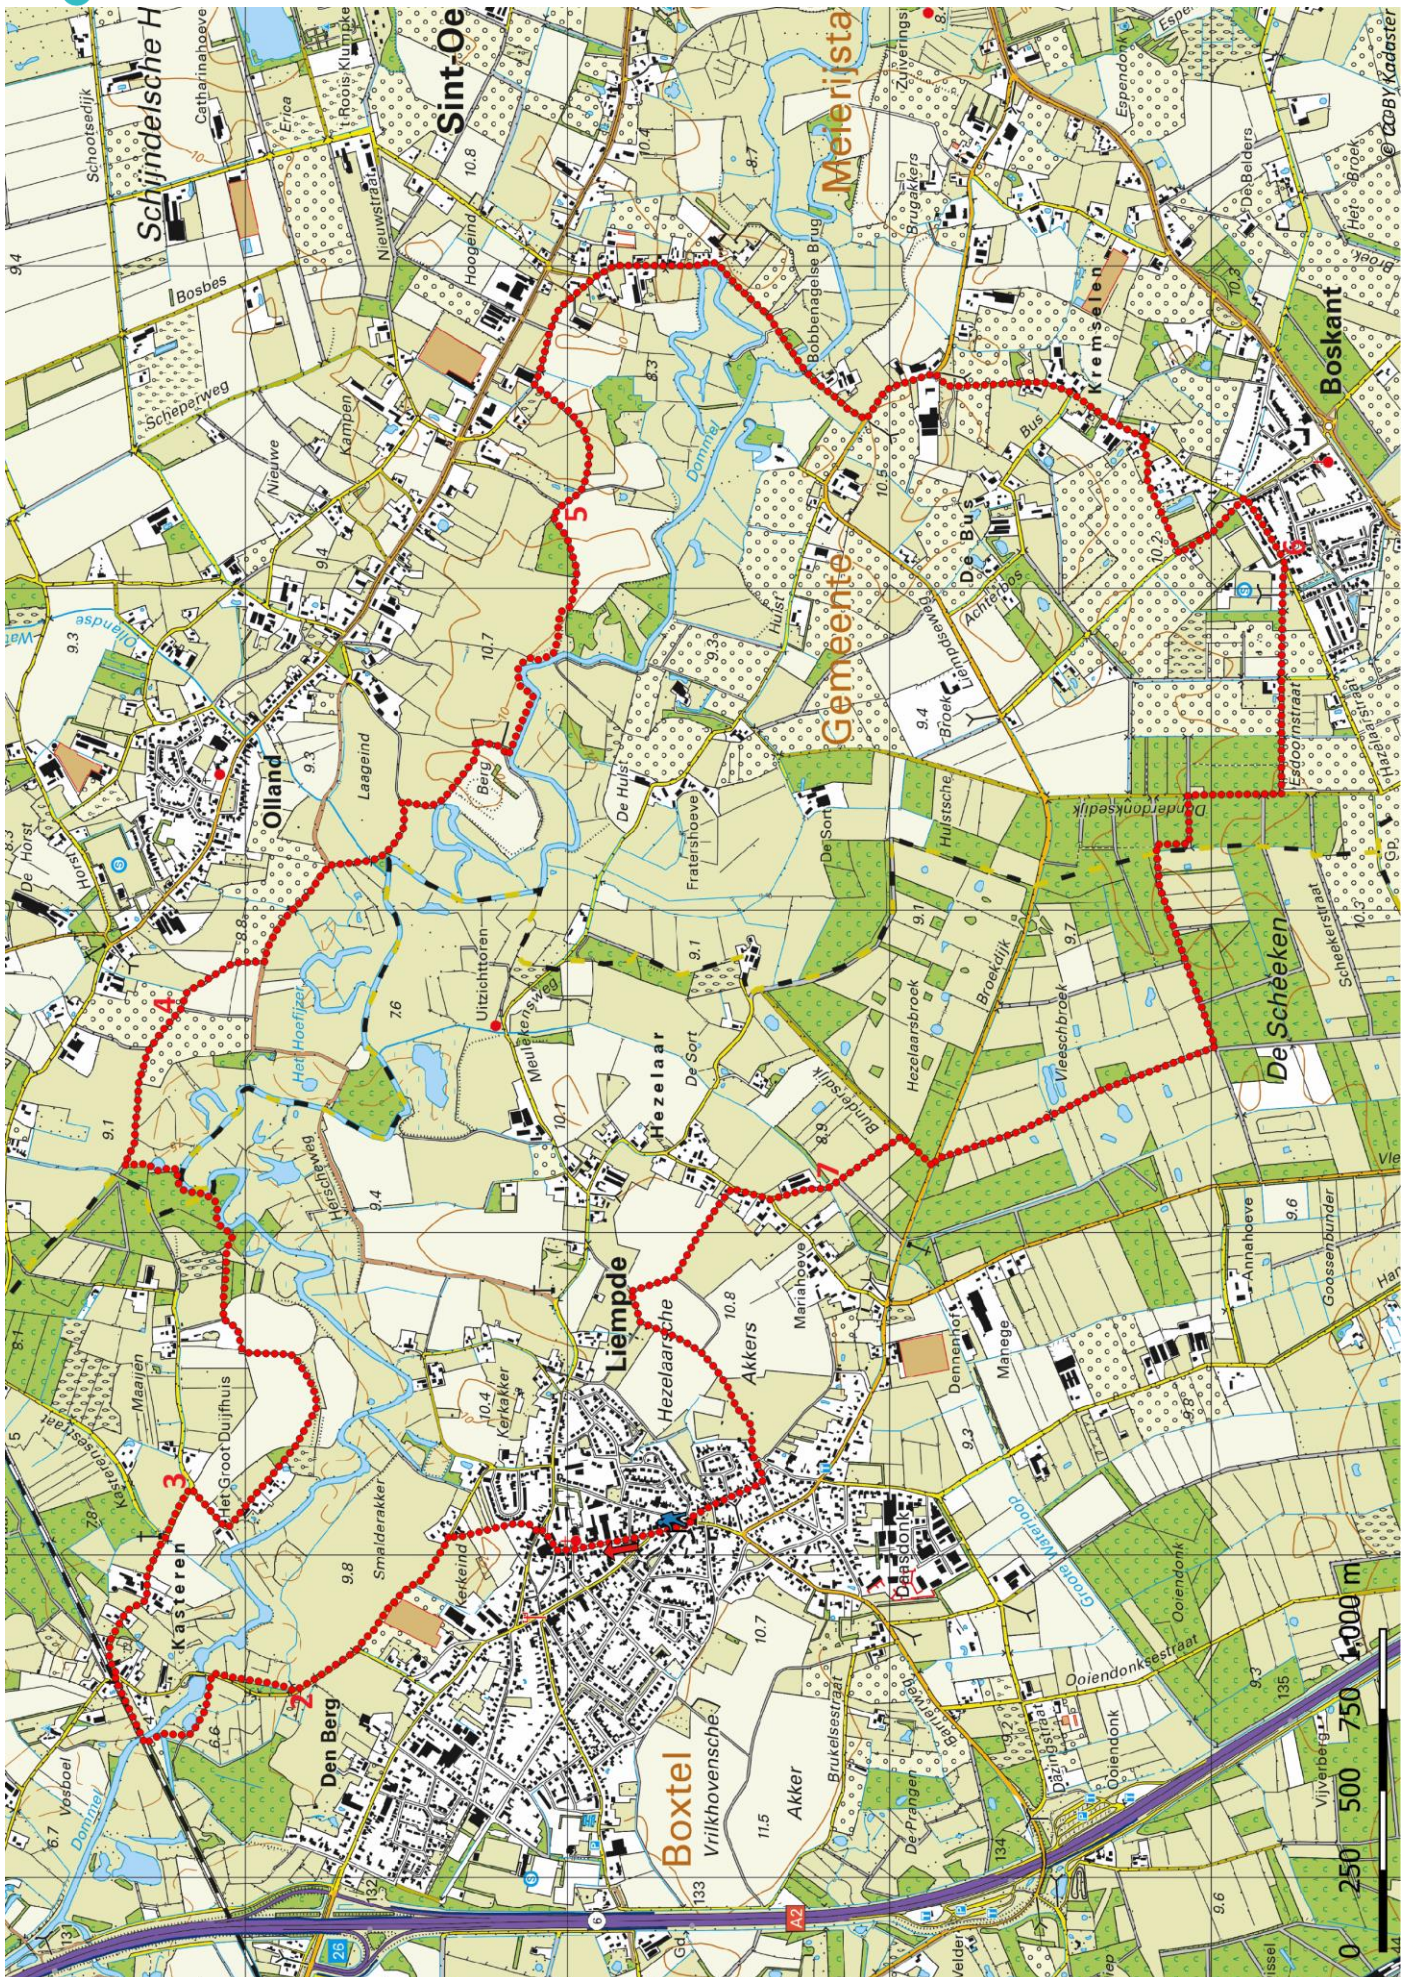

Klik, Print en Wandel

Wandelroutes voor en door wandelaars

Hezelaar-route | Liempde te Noord-Brabant (nl) (17 kilometer)