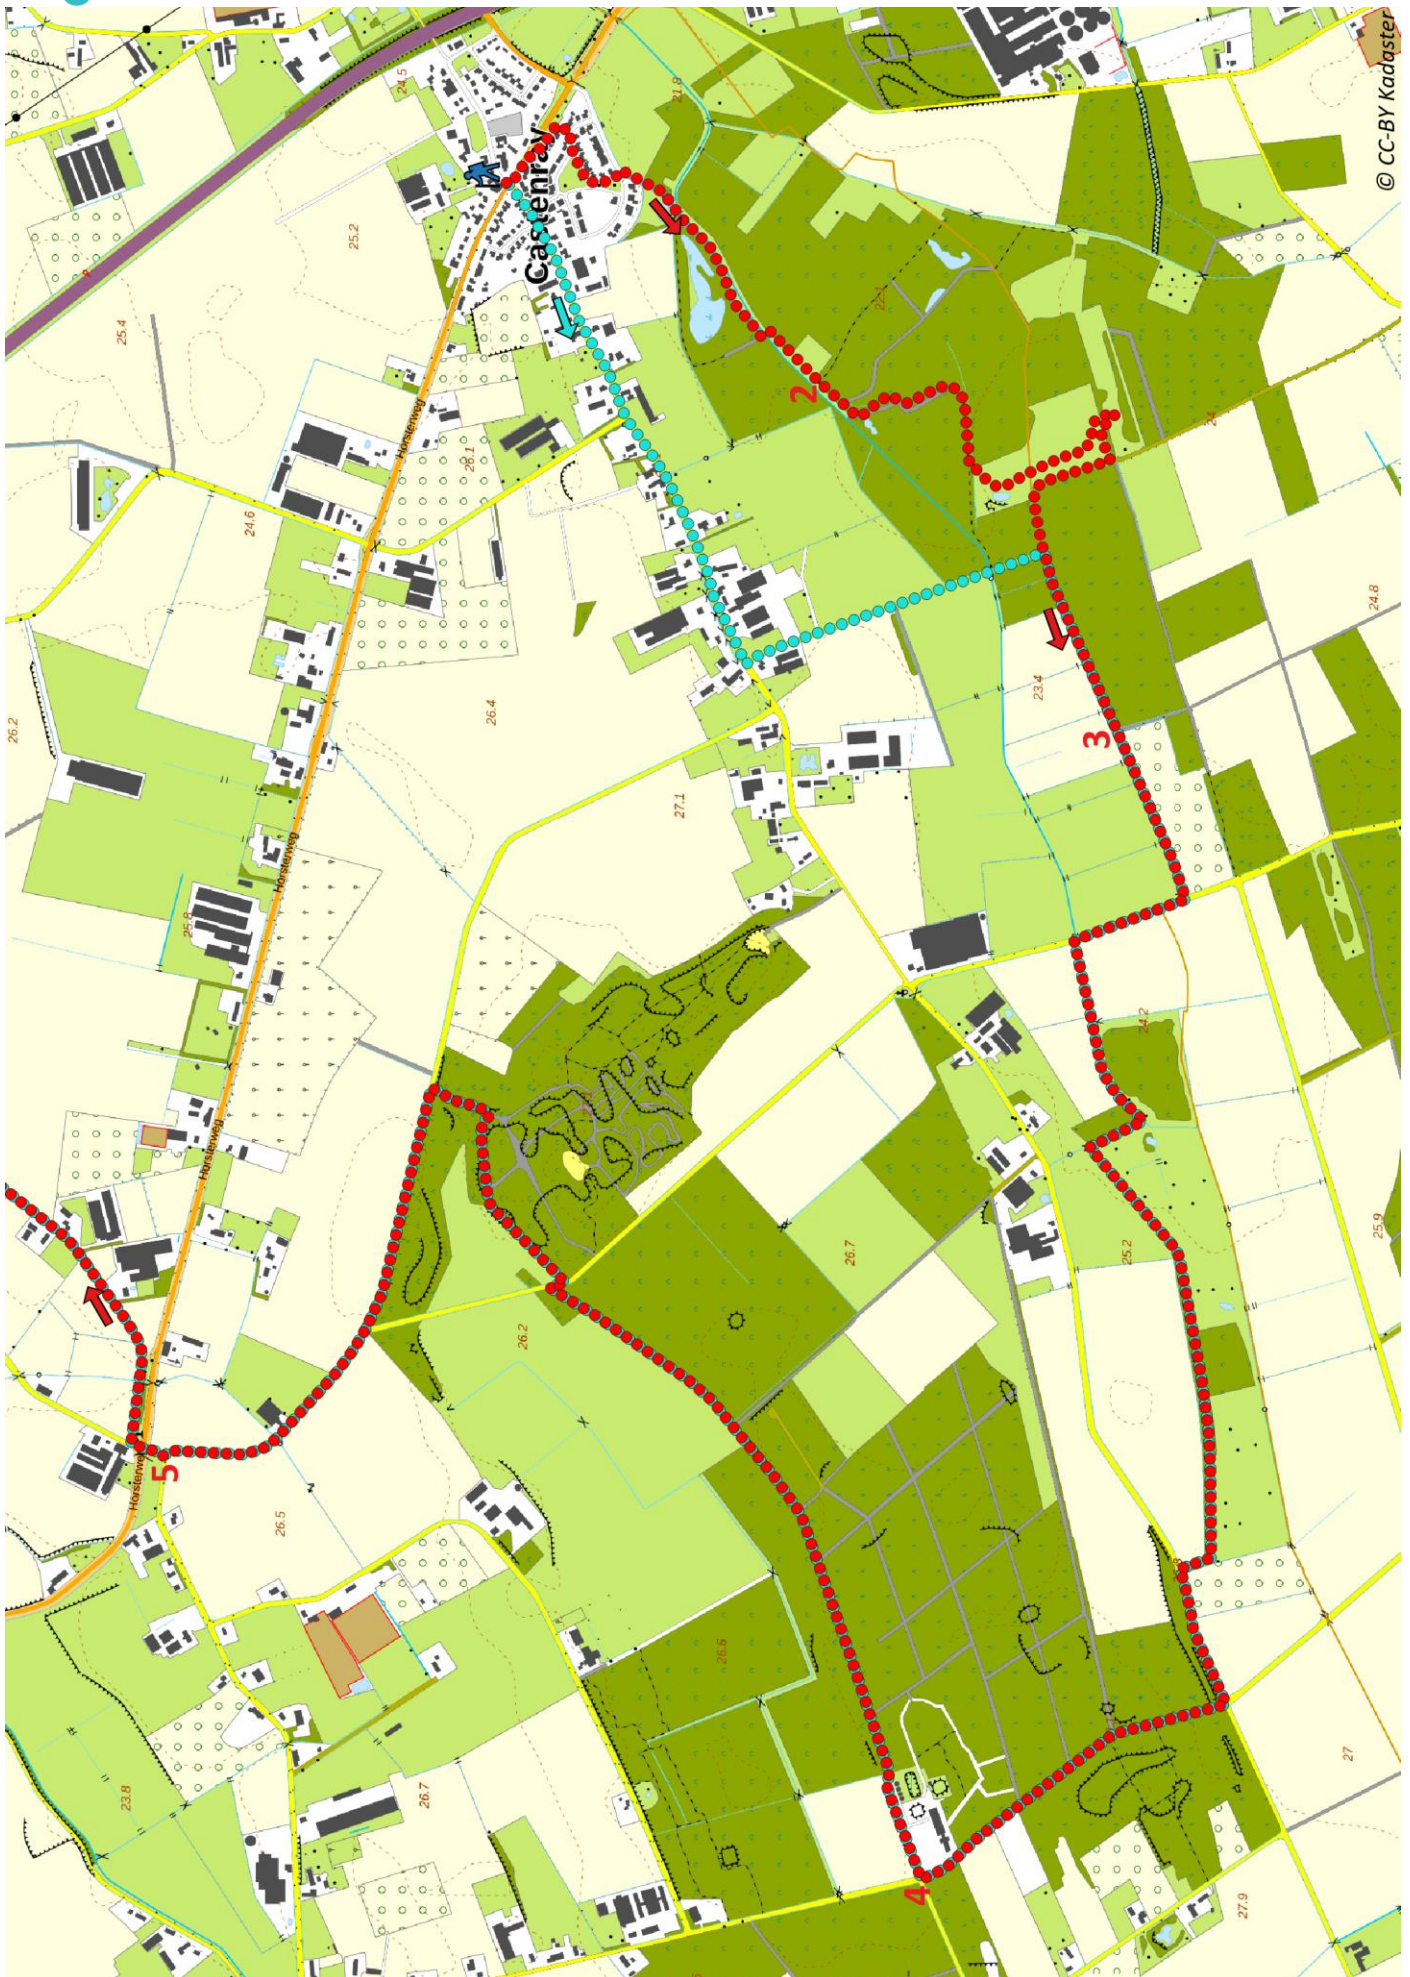

Klik, Print en Wandel

Wandelroutes voor en door wandelaars

Peelpad etappe 16 | Castenray - Leunen te Limburg (nl) (17 kilometer)