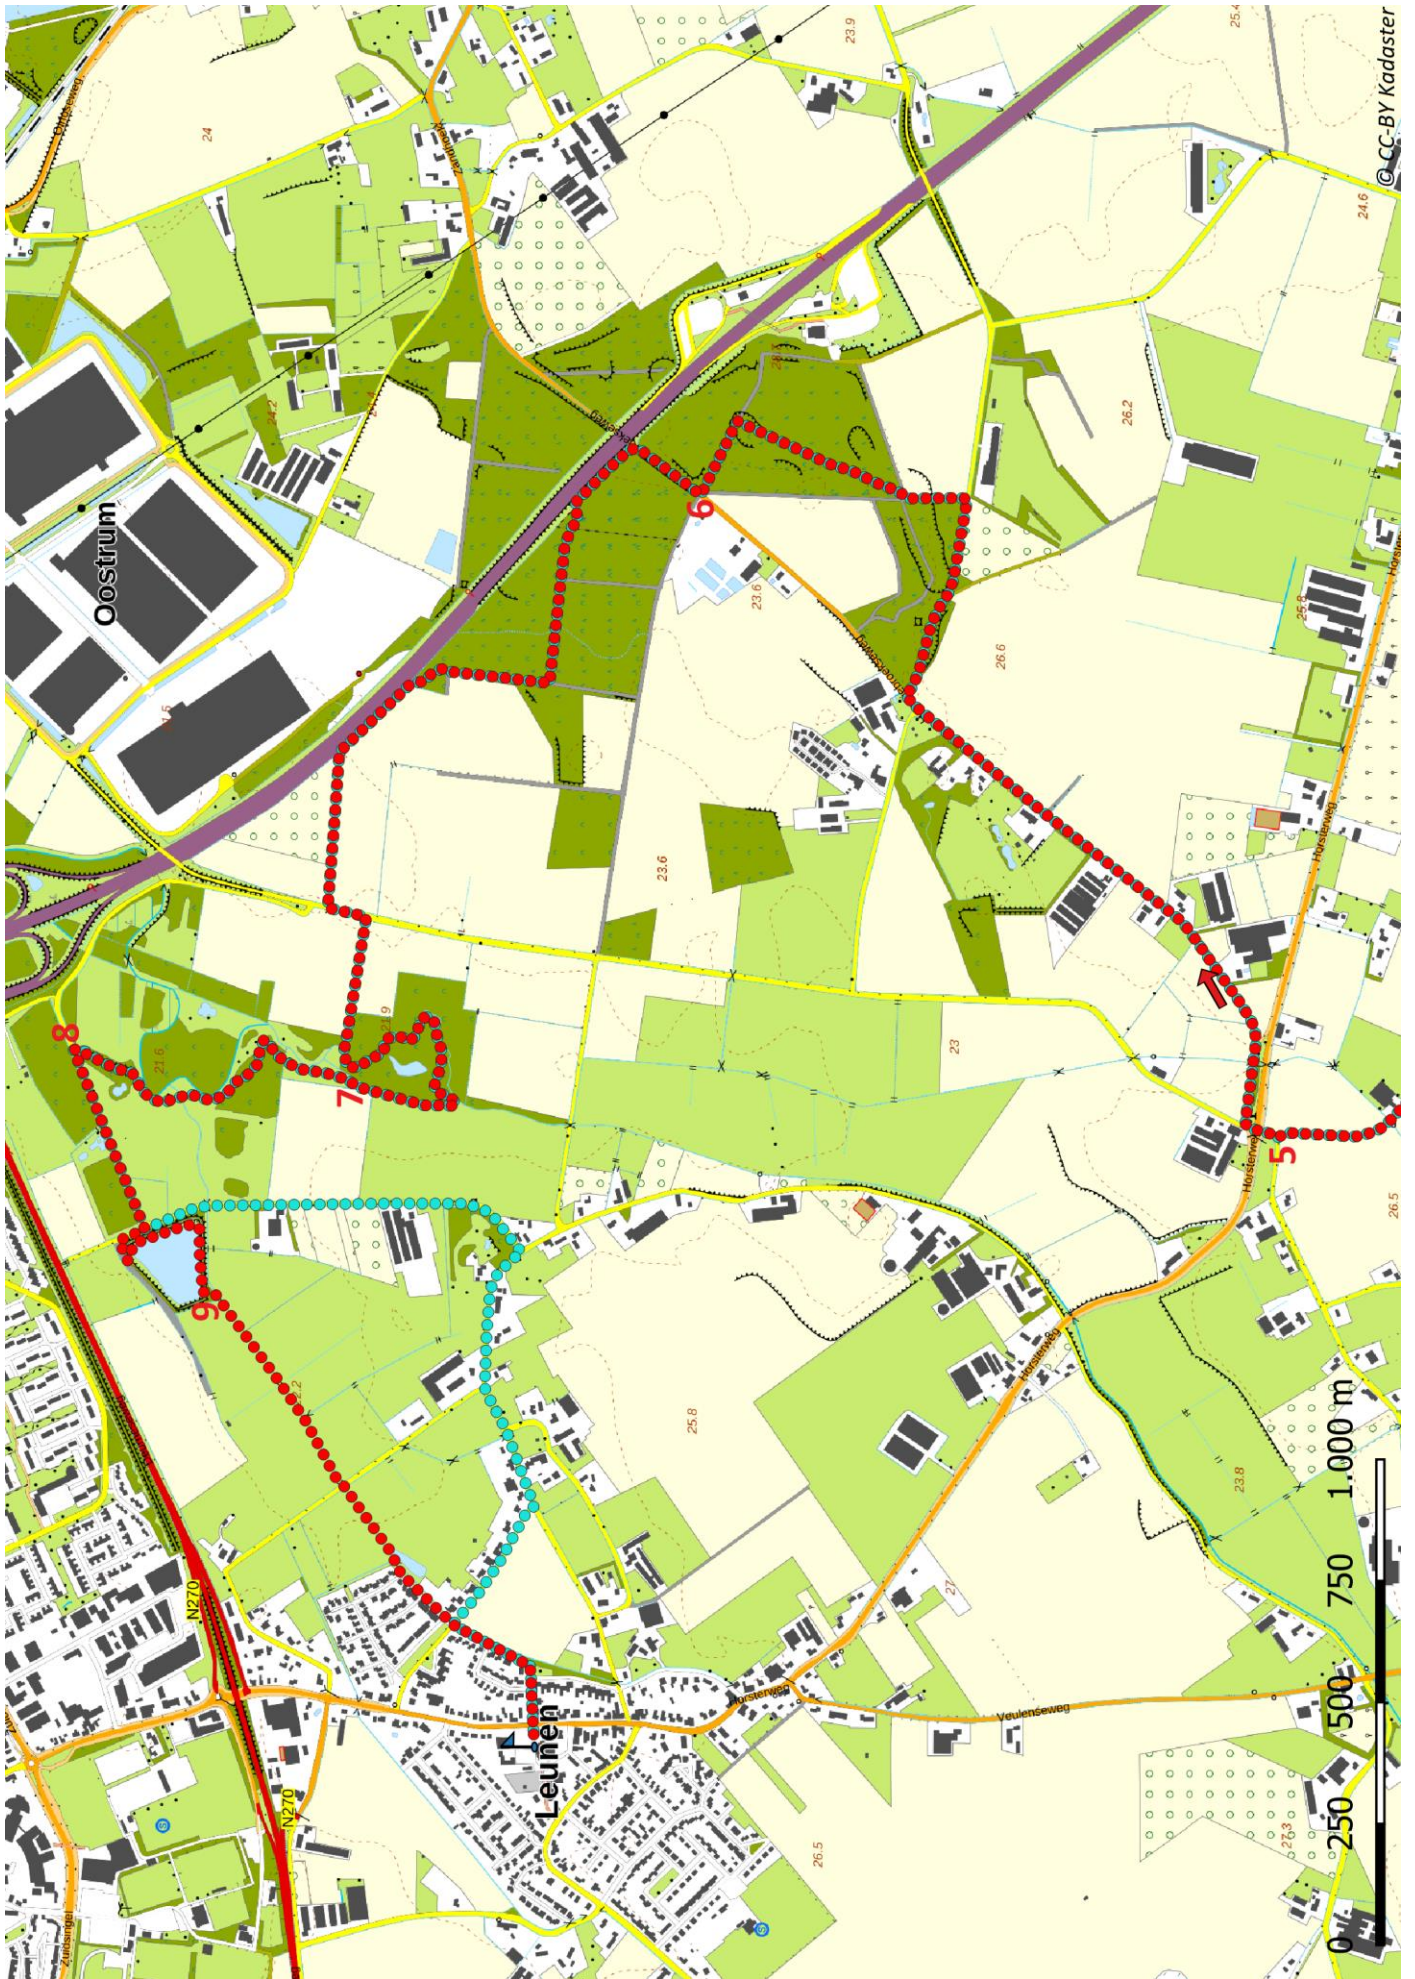

Klik, Print en Wandel

Wandelroutes voor en door wandelaars

Peelpad etappe 16 | Castenray - Leunen te Limburg (nl) (17 kilometer)